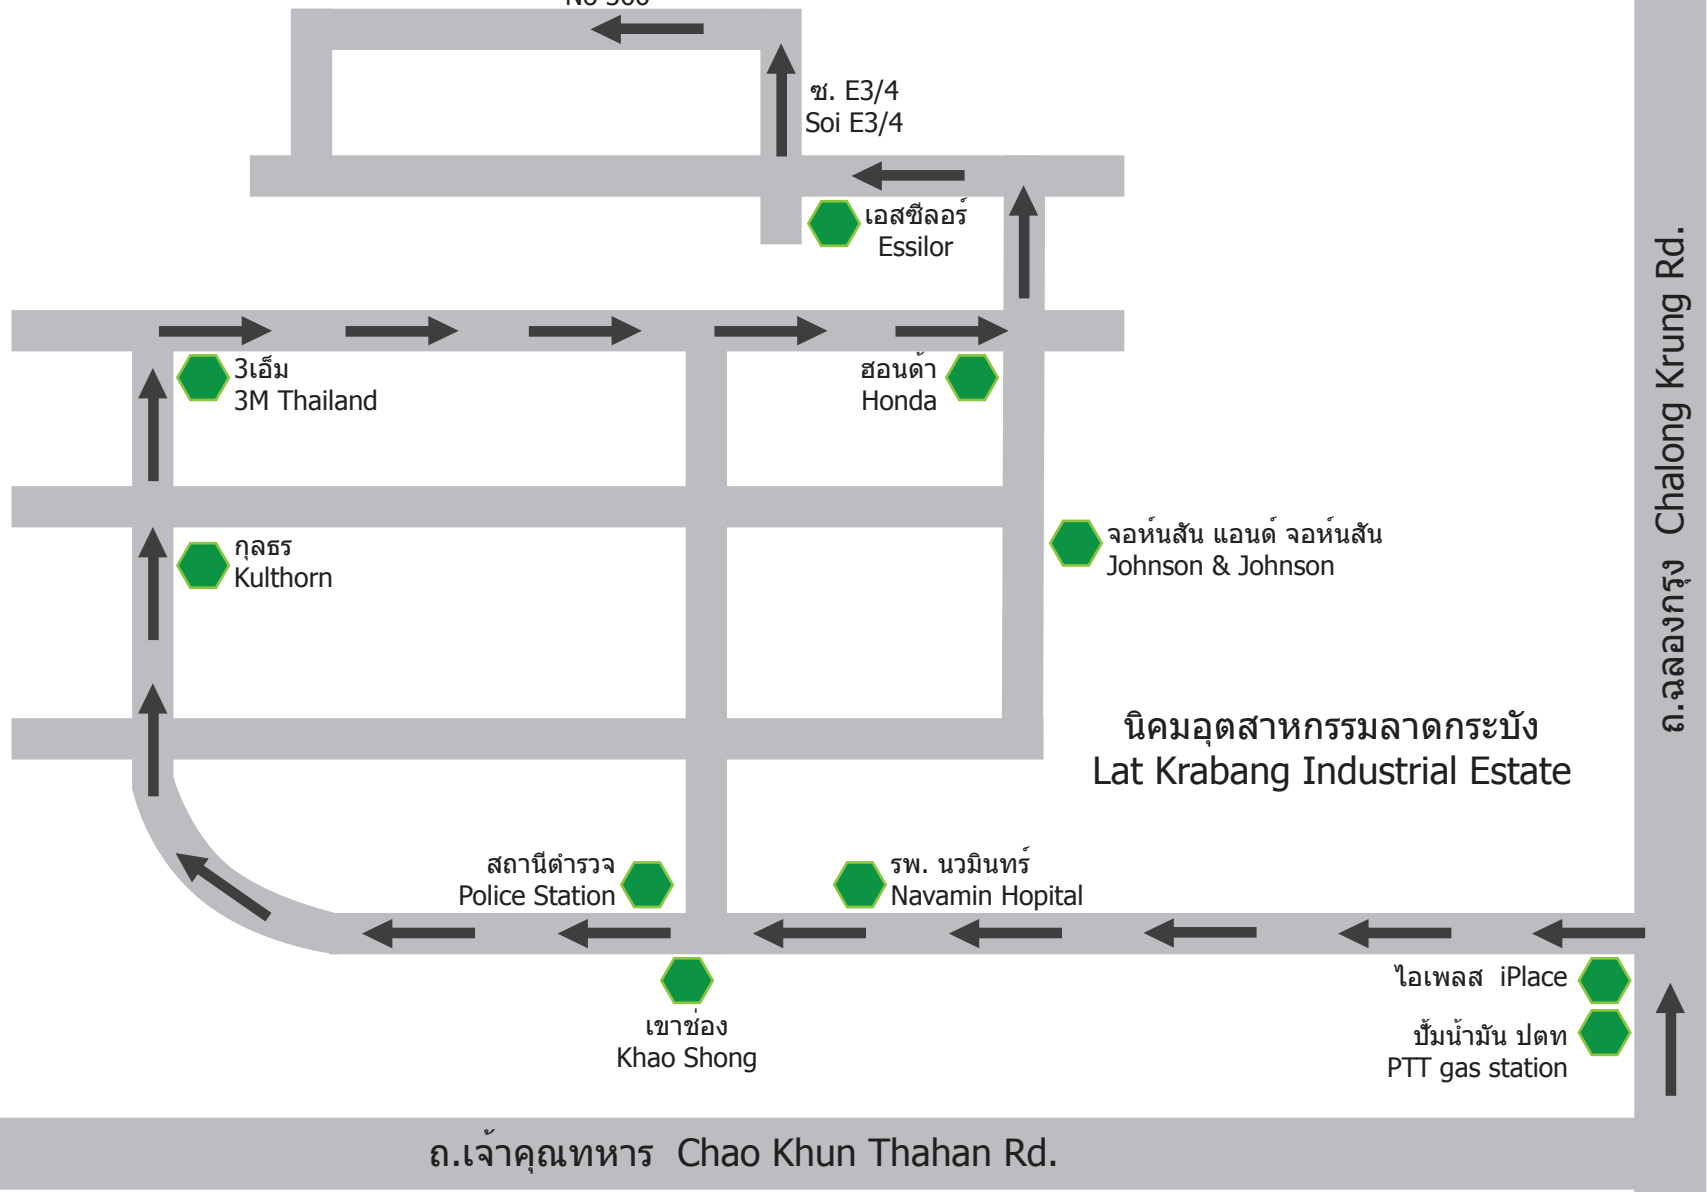

บ. แอดวานซ์ แมนูแฟคเจอร์ส
 Advance Manufacturers
 เลขที่ 366
 No 366

ADVANCE MANUFACTURERS CO.,LTD.
 366 EPZ 3, Lat Krabang Industrial Estate
 Chalong Krung Road, Lat Kra Bang, Bangkok 10520
 Tel. (662) 326-0985-7 Fax. (662) 739-4676